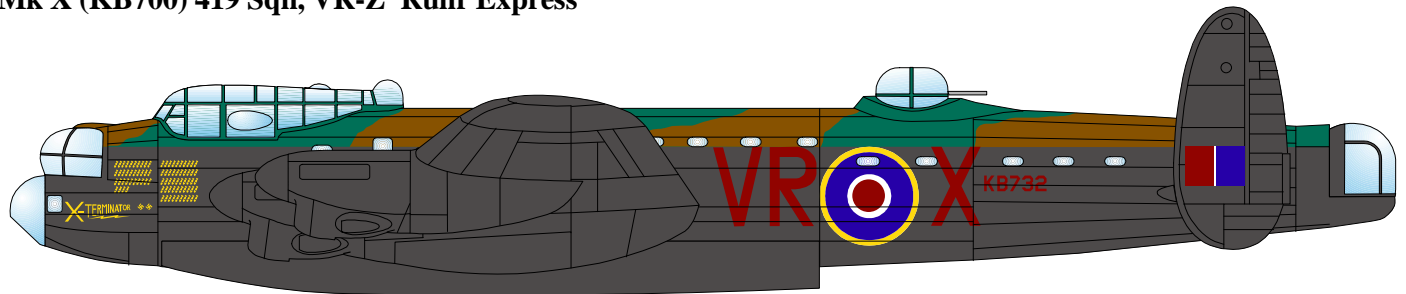

Belcher Bits BD-32 RCAF Lancaster Mk X 1/48

Lancaster Mk X (KB726) 419 Sqn, VR-A

Lancaster Mk X (KB700) 419 Sqn, VR-Z 'Ruhr Express'

Lancaster Mk X (KB732) 419 Sqn, VR-X 'X-Terminator'

Lancaster 10MR (KB959) 404 Sqn, 1952, 'AF-A'

Lancaster 10MR (KB996) 407 Sqn, 1954, 'RX-996'

Lancaster 10 MR Search and Rescue (KB889) 107 Rescue Unit