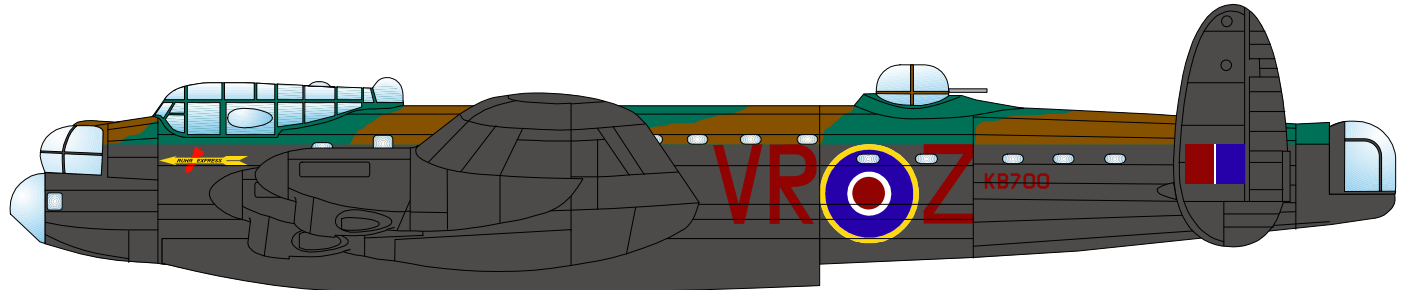

Belcher Bits BD-32 RCAF Lancaster Mk X 1/48

Lancaster Mk X (KB726) 419 Sqn, VR-A

Lancaster Mk X (KB700) 419 Sqn, VR-Z 'Ruhr Express'

Lancaster Mk X (KB732) 419 Sqn, VR-X 'X-Terminator'

Lancaster 10MR (KB959) 404 Sqn, 1952, 'AF-A'

Lancaster 10MR (KB996) 407 Sqn, 1954, 'RX-996'

Lancaster 10 MR Search and Rescue (KB889) 107 Rescue Unit