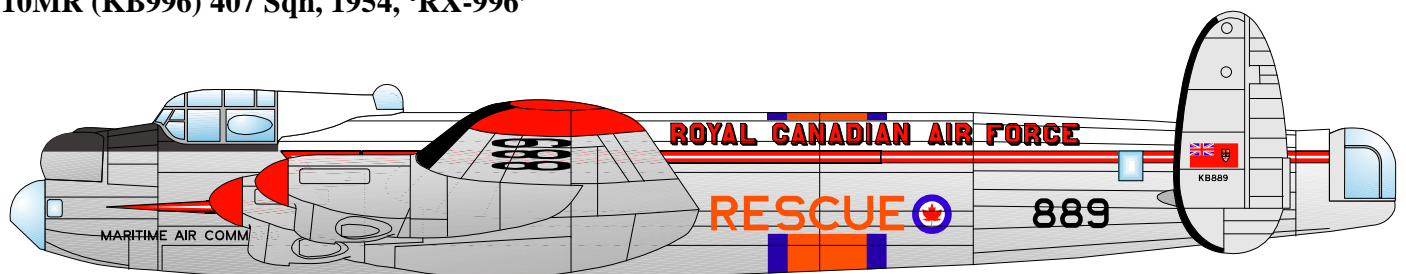

Belcher Bits BD-32 RCAF Lancaster Mk X 1/48

Lancaster Mk X (KB726) 419 Sqn, VR-A

Lancaster Mk X (KB700) 419 Sqn, VR-Z 'Ruhr Express'

Lancaster Mk X (KB732) 419 Sqn, VR-X 'X-Terminator'

Lancaster 10MR (KB959) 404 Sqn, 1952, 'AF-A'

Lancaster 10MR (KB996) 407 Sqn, 1954, 'RX-996'

Lancaster 10 MR Search and Rescue (KB889) 107 Rescue Unit