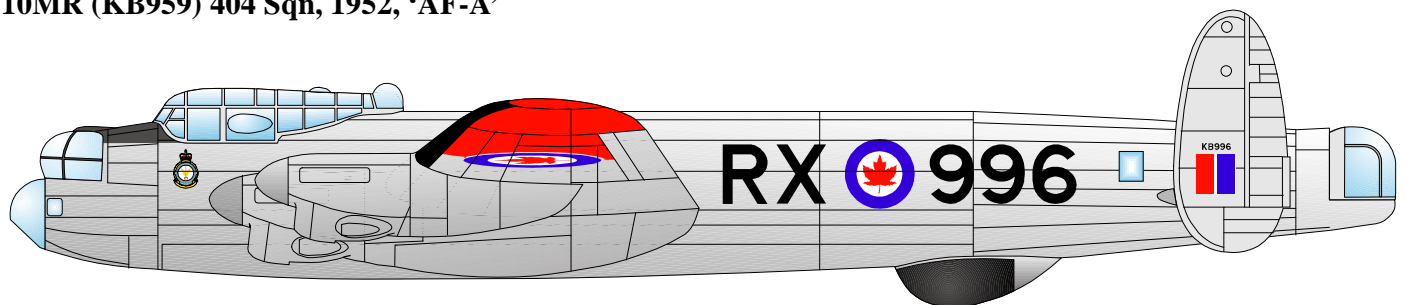

Belcher Bits BD-32 RCAF Lancaster Mk X 1/48

Lancaster Mk X (KB726) 419 Sqn, VR-A

Lancaster Mk X (KB700) 419 Sqn, VR-Z 'Ruhr Express'

Lancaster Mk X (KB732) 419 Sqn, VR-X 'X-Terminator'

Lancaster 10MR (KB959) 404 Sqn, 1952, 'AF-A'

Lancaster 10MR (KB996) 407 Sqn, 1954, 'RX-996'

Lancaster 10 MR Search and Rescue (KB889) 107 Rescue Unit