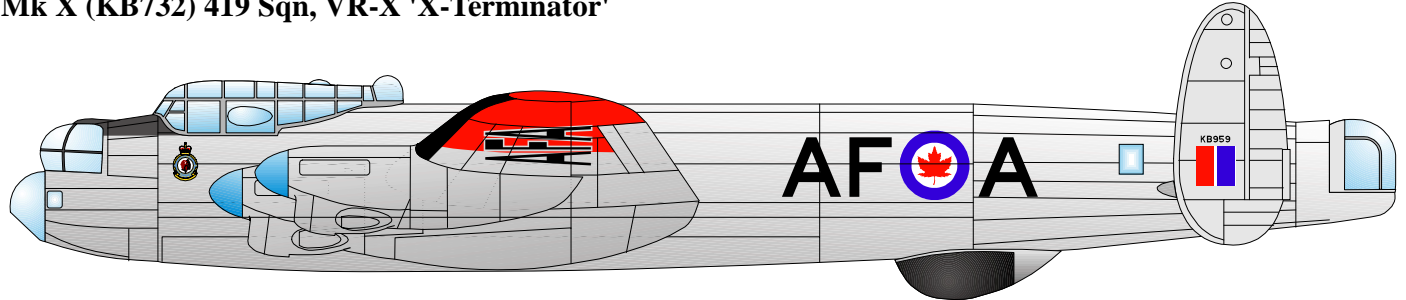

Belcher Bits BD-32 RCAF Lancaster Mk X 1/48

Lancaster Mk X (KB726) 419 Sqn, VR-A

Lancaster Mk X (KB700) 419 Sqn, VR-Z 'Ruhr Express'

Lancaster Mk X (KB732) 419 Sqn, VR-X 'X-Terminator'

Lancaster 10MR (KB959) 404 Sqn, 1952, 'AF-A'

Lancaster 10MR (KB996) 407 Sqn, 1954, 'RX-996'

Lancaster 10 MR Search and Rescue (KB889) 107 Rescue Unit