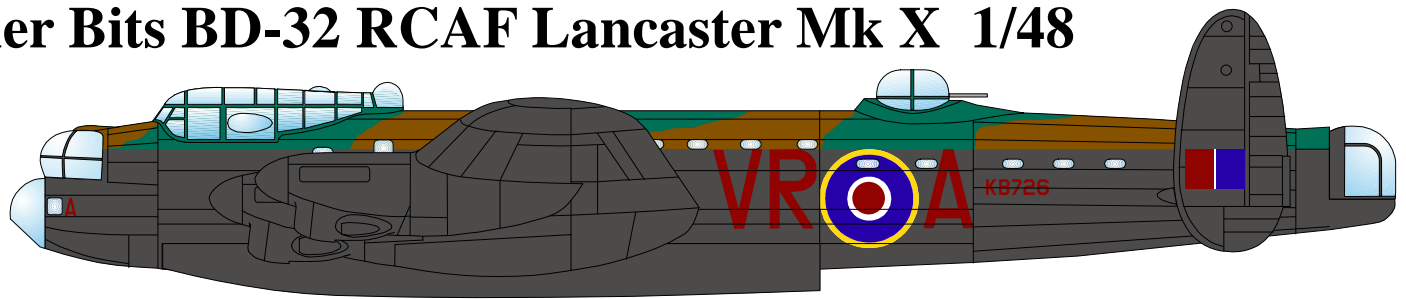

Belcher Bits BD-32 RCAF Lancaster Mk X 1/48

Lancaster Mk X (KB726) 419 Sqn, VR-A

Lancaster Mk X (KB700) 419 Sqn, VR-Z 'Ruhr Express'

Lancaster Mk X (KB732) 419 Sqn, VR-X 'X-Terminator'

Lancaster 10MR (KB959) 404 Sqn, 1952, 'AF-A'

Lancaster 10MR (KB996) 407 Sqn, 1954, 'RX-996'

Lancaster 10 MR Search and Rescue (KB889) 107 Rescue Unit